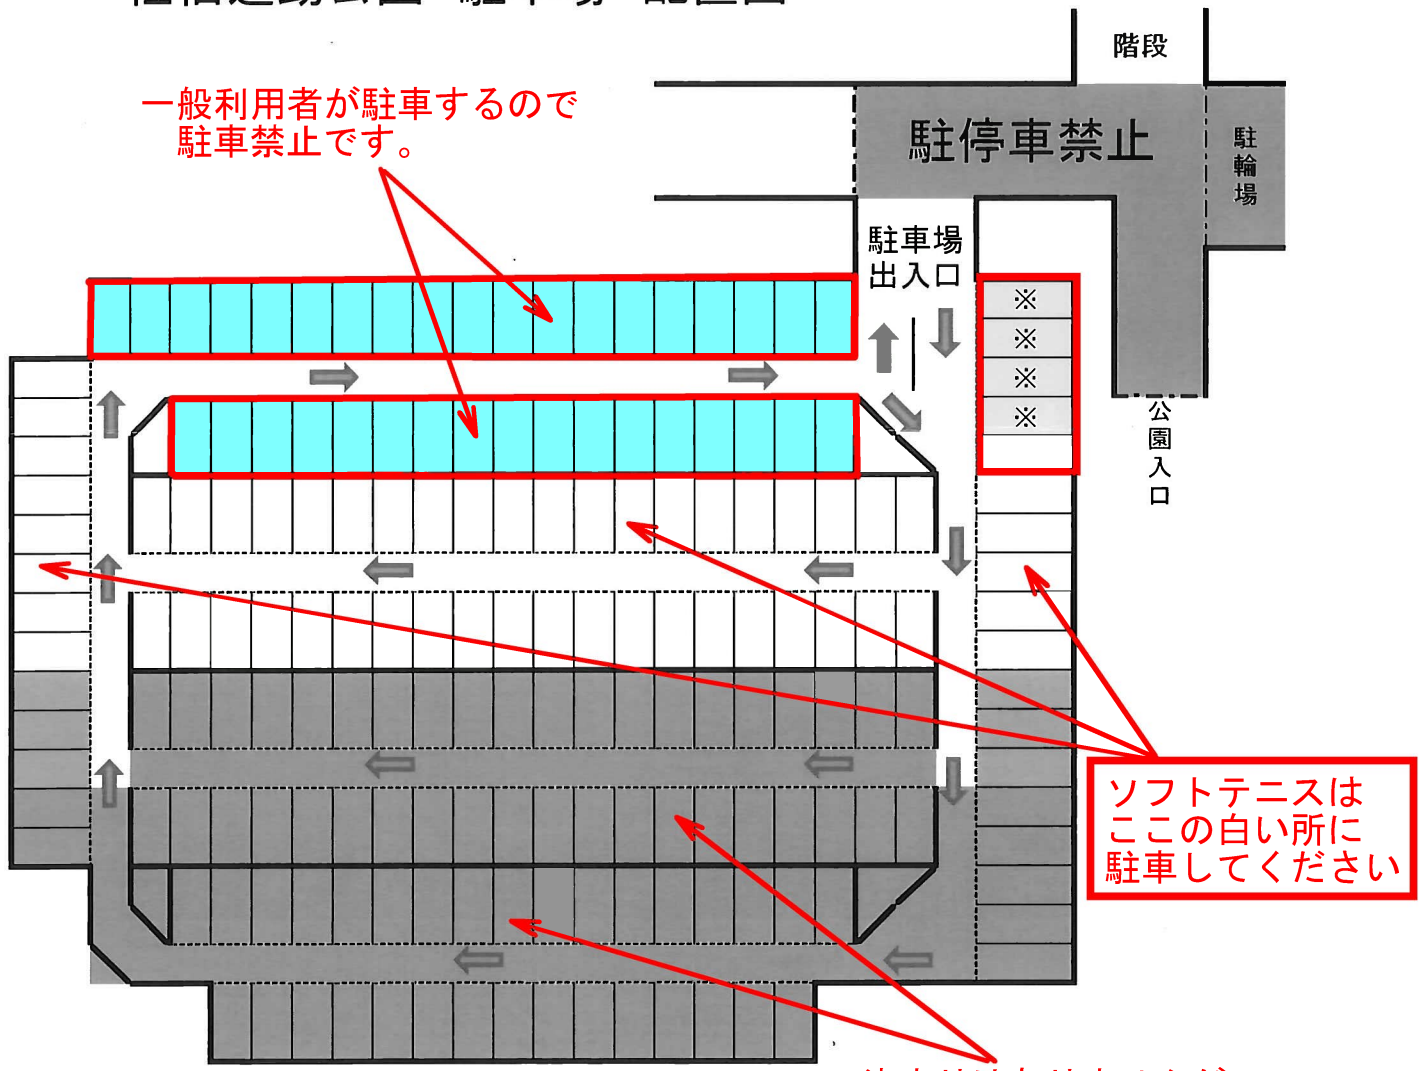

# 佐伯運動公園 駐車場 配置図

- 駐停車・乗降、荷物の積み下ろしの禁止区域です。  
(乗降、荷物の積み下ろしは、駐車場をお願いします)
- ※ 思いやり駐車区画のため、該当車両以外は使用しないこと。
- 大会等での使用は行わないこと。(一般利用者が利用するため)
- 大会等で使用する場合はこの範囲で必要最小限度とすること。  
但し、専用利用ではありません。大会関係者以外の利用者を排除しないでください。
- ← 駐車場は一方通行です。矢印にそって通行してください。