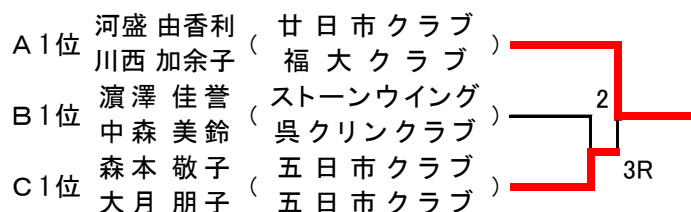

[女子50歳 予選リーグ]

A ブロック				1	2	3	4	勝率	得失差	順位
1	林田 千明 中原 浩代	山口県 山口県	下関白球会 長門大津クラブ	***	④	④	3	2/3		2
2	植本 孝恵 平川 樹美	広島市 広島市	広島愛々クラブ 広島愛々クラブ	0	***	1	0	0/3		4
3	松尾 理恵 西崎 優子	山口県 山口県	柳井グリーンクラブ 周東クラブ	3	④	***	0	1/3		3
4	河盛 由香利 川西 加余子	広島市 福岡県	廿日市クラブ 福大クラブ	④	④	④	***	3/3		1

B ブロック				5	6	7	8	勝率	得失差	順位
5	濱澤 佳誉 中森 美鈴	鳥取県 広島市	ストーンウイング 呉クリンクラブ	***	④	④	3	2/3	+3G	1
6	高木 由可里 一宮 久美子	山口県 山口県	徳山ポニー 徳山ポニー	0	***	3	3	0/3		4
7	山根 ひろみ 向井 枝里子	広島市 広島市	牛田新町STC 広島中央クラブ	0	④	***	④	2/3	-3G	3
8	森本 美和 野村 喜代美	山口県 山口県	宇部なでしこ 新南陽クラブ	④	④	3	***	2/3	±0G	2

C ブロック				9	10	11	勝率	得失差	順位
9	森本 敬子 大月 朋子	広島市 広島市	五日市クラブ 五日市クラブ	***	④	2	1/2	+2G	1
10	岡田 瑞江 熊谷 かおる	福山市 福山市	三菱電機福山 三菱電機福山	0	***	④	1/2	±0G	2
11	川添 圭子 滝本 京子	山口県 山口県	周東クラブ 周東クラブ	④	0	***	1/2	-2G	3

[女子50歳 決勝トーナメント]