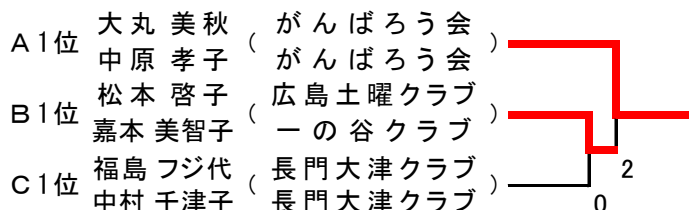

[女子65歳 予選リーグ]

A ブロック				1	2	3	4	勝率	得失差	順位
1	大丸 美秋 中原 孝子	広島市 広島市	が ん ば ろ う 会 が ん ば ろ う 会	***	④	④	④	3/3		1
2	紙谷 キミヨ 吉藤 悦子	広島市 広島市	西 条 ク ラ ブ ア ク ロ ス 広 島	0	***	1	0	0/3		4
3	山下 美智子 岡田 八千恵	山口県 山口県	宇 部 な で し こ 宇 部 な で し こ	2	④	***	④	2/3		2
4	鋤田 洋子 寺尾 信子	広島市 広島市	呉 ク リ ン ク ラ ブ 広 島 L C	2	④	1	***	1/3		3

B ブロック				5	6	7	勝率	得失差	順位
5	池田 愛子 豊田 恵美	広島市 呉市	呉 タ リ ン タ ラ ブ 呉 ぜ ん り ん 会	***	R	R	0/2		3
6	幡司 英子 新宅 一恵	広島市 広島市	二 葉 ク ラ ブ 広 島 愛 タ ク ラ ブ	④	***	0 1	1/2		2
7	松本 啓子 嘉本 美智子	広島市 島根県	広 島 土 曜 ク ラ ブ 一 の 谷 ク ラ ブ	④	④ ④	***	2/2		1

C ブロック				8	9	10	勝率	得失差	順位
8	森田 典子 横田 純子	広島市 広島市	ア ク ロ ス 広 島 西 条 ク ラ ブ	***	1	④	1/2	±0G	2
9	福島 フジ代 中村 千津子	山口県 山口県	長 門 大 津 ク ラ ブ 長 門 大 津 ク ラ ブ	④	***	2	1/2	+1G	1
10	藤村 三枝子 堀池 崇子	広島市 広島市	が ん ば ろ う 会 が ん ば ろ う 会	1	④	***	1/2	-1G	3

[女子65歳 決勝トーナメント]