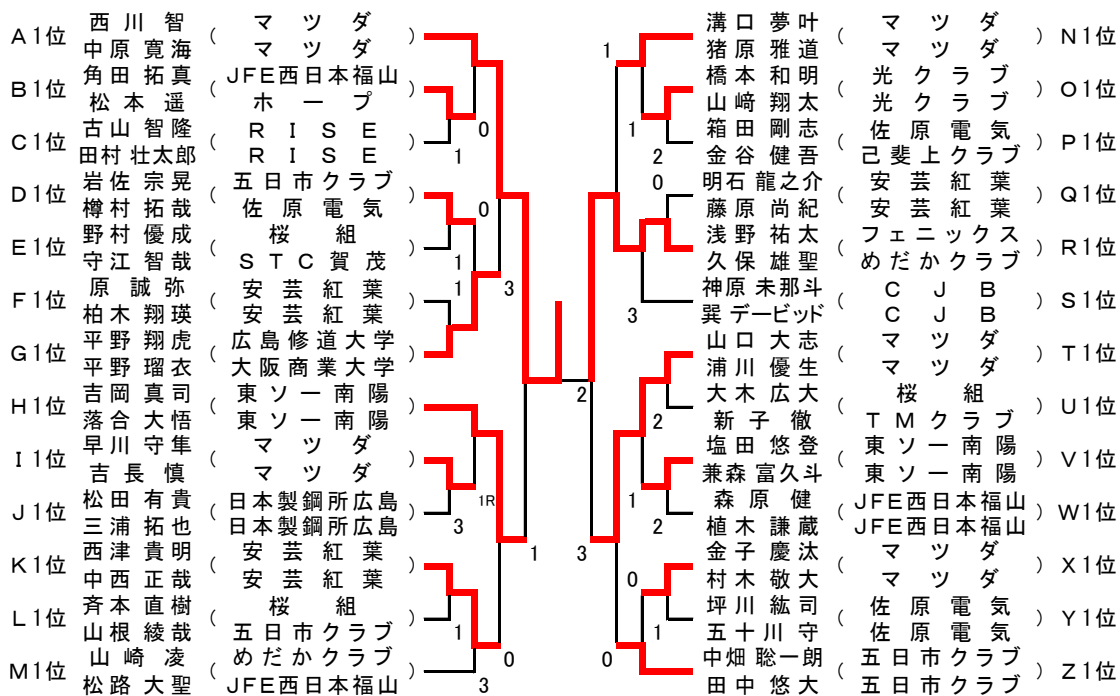

Y ブロック				74	75	76	勝率	得失差	順位
74	田村 慎太郎 岩戸 大樹	広島市 広島市	R I S E R I S E	***	1	0	0/2		3
75	石井 健太 阿部 直人	広島市 広島市	広島クラブ 広島クラブ	④	***	3	1/2		2
76	坪川 紘司 五十川 守	呉市 呉市	佐原電気 佐原電気	④	④	***	2/2		1

Z ブロック				77	78	79	勝率	得失差	順位
77	中畑 聡一朗 田中 悠大	広島市 広島市	五日市クラブ 五日市クラブ	***	④	④	2/2		1
78	三好 翔馬 北川 勘涼	学連 学連	広島経済大学 広島経済大学	3	***	3	0/2		3
79	北村 拓人 斉藤 拓哉	鳥取県 鳥取県	城山クラブ 城山クラブ	2	④	***	1/2		2

[一般男子 決勝トーナメント]