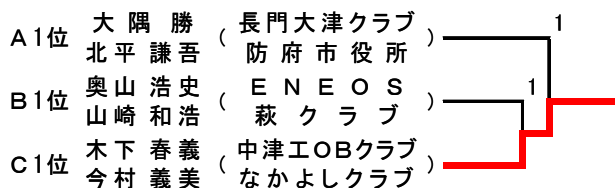

[男子50歳 予選リーグ]

A ブロック				1	2	3	4	勝率	得失差	順位
1	佐藤 知宏 籠野 浩史	広島市 愛知県	ごう た ま 葵 ク ラ ブ	***	④	0	④	2/3		2
2	梶原 晴行 林田 賢次	広島市 山口県	白 庭 会 会 下 関 白 球 会	0	***	1	0	0/3		4
3	大隅 勝吾 北平 謙吾	山口県 山口県	長門大津クラブ 防府市役所	④	④	***	④	3/3		1
4	大本 偉久 福元 史泰	愛知県 兵庫県	西尾 S T A 加古川クラブ	3	④	3	***	1/3		3

B ブロック				5	6	7	8	勝率	得失差	順位
5	松本 聡 森重 孝太郎	愛媛県 山口県	新居浜市役所 山口教員クラブ	***	2	3	2	0/3		4
6	奥山 浩史 山崎 和浩	岡山県 山口県	E N E O S 菽 ク ラ ブ	④	***	④	④	3/3		1
7	永奥 秀敏 三代 達明	広島市 島根県	広島中央クラブ 斐川クラブ	④	1	***	1	1/3		3
8	田中 正一 正岡 徹也	広島市 広島市	もみじ銀行 広島クラブ	④	3	④	***	2/3		2

C ブロック				9	10	11	勝率	得失差	順位
9	木下 春義 今村 義美	大分県 香川県	中津工OBクラブ なかよしクラブ	***	④	④	2/2		1
10	友澤 隆之 小野 輝幸	山口県 山口県	光 ク ラ ブ 田布施クラブ	3	***	2	0/2		3
11	森宗 浩慈 藤井 嘉也	岡山県 広島市	プ ロ シ ード 広島中央クラブ	1	④	***	1/2		2

[男子50歳 決勝トーナメント]