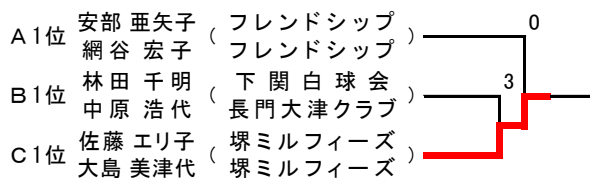

[女子45歳 予選リーグ]

A ブロック				1	2	3	4	勝率	得失差	順位
1	高木 由可里 河野 早苗	山口県 山口県	徳山ポニー 岩国れんこん	***	④	④	0	2/3	-3G	3
2	安部 亜矢子 網谷 宏子	鳥取県 鳥取県	フレンドシップ フレンドシップ	3	***	④	④	2/3	+3G	1
3	牛水 志保 市岡 さゆり	広島市 広島市	呉クリニック 藤の木クラブ	1	1	***	3	0/3		4
4	岡 夕香 中牟田 千恵	岡山県 福岡県	クラレ岡山クラブ 福大クラブ	④	0	④	***	2/3	±0G	2

B ブロック				5	6	7	勝率	得失差	順位
5	菅原 啓子 熊谷 かおる	広島市 福山市	広島中央クラブ 三菱電機福山	***	1	2	0/2		3
6	林田 千明 中原 浩代	山口県 山口県	下関白球会 長門大津クラブ	④	***	④	2/2		1
7	高井 理奈 三上 由紀子	島根県 島根県	ベリーズやすぎ 松江レディース	④	3	***	1/2		2

C ブロック				8	9	10	勝率	得失差	順位
8	山田 美鈴 濱澤 佳誉	岡山県 鳥取県	玉島クラブ ストーン・ウィング	***	2	1	0/2		3
9	濱中 千栄子 山本 敏美	広島市 広島市	廿日市クラブ どりーむ	④	***	1	1/2		2
10	佐藤 エリ子 大島 美津代	大阪府 大阪府	堺ミルフィーズ 堺ミルフィーズ	④	④	***	2/2		1

[女子45歳 決勝トーナメント]