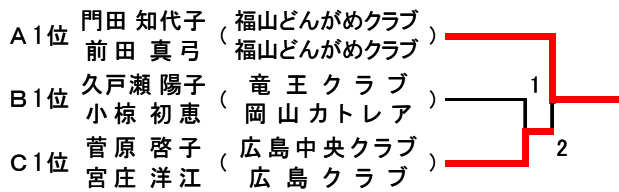

[女子55歳 予選リーグ]

A ブロック				1	2	3	4	勝率	得失差	順位
1	門田 知代子 前田 真弓	福山市 福山市	福山どんがめクラブ 福山どんがめクラブ	***	④	④	④/④	3/3		1
2	西田 久恵 臼井 茂子	広島市 広島市	広島土曜クラブ 広島土曜クラブ	R	***	R	R	0/3		3
3	佐々木 泰子 山崎 ゆかり	広島市 広島市	己斐上クラブ 五日市南	R	R	***	R	0/3		3
4	沖中 セツヨ 平本 清美	山口県 山口県	岩国れんこん 徳山ポニー	0/1	④	④	***	2/3		2

B ブロック				5	6	7	8	勝率	得失差	順位
5	久戸瀬 陽子 小椋 初恵	岡山県 岡山県	竜王クラブ 岡山カトレア	***	1	④	④	2/3		1
6	松本 朋子 佐伯 好美	広島市 広島市	廿日市クラブ 草津クラブ	④	***	1	1	1/3		4
7	井上 享子 大月 朋子	広島市 広島市	五日市クラブ 五日市クラブ	2	④	***	3	1/3		3
8	坂根 万由美 木下 美咲	福山市 広島市	S S T 海田クラブ	3	④	④	***	2/3		2

C ブロック				9	10	11	勝率	得失差	順位	
9	菅原 啓子 宮庄 洋江	広島市 広島市	広島中央クラブ 広島クラブ	***	④	④	2/2			1
10	六百田 由香 上田 知美	広島市 広島市	広島土曜クラブ 広島土曜クラブ	1	***	0	0/2			3
11	西口 正枝 藤本 こずえ	山口県 山口県	岩国れんこんクラブ 柳井グリーン	2	④	***	1/2			2

[女子55歳 決勝トーナメント]