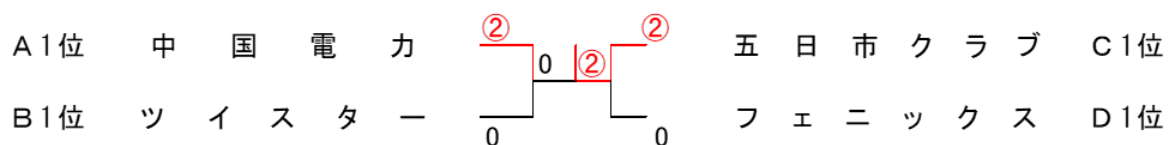

[男子A 予選リーグ]

A ブロック		1	2	3	4	勝率	得失差	順位
1	中国電力	***	③	③	③	3/3		1
2	R I S E B	0	***	1	②	1/3		3
3	広島工業大高校 C	0	②	***	②	2/3		2
4	桜組	0	1	1	***	0/3		4

B ブロック		5	6	7	8	勝率	得失差	順位
5	ツイスター	***	③	③	②	3/3		1
6	愛飲クラブ	0	***	②	0	1/3		3
7	広島クラブ B	0	1	***	1	0/3		4
8	安芸紅葉 A	1	③	②	***	2/3		2

C ブロック		9	10	11	12	勝率	得失差	順位
9	五日市クラブ	***	③	③	②	3/3		1
10	吉島 STC	0	***	③	0	1/3		3
11	広島工業大高校 A	0	0	***	0	0/3		4
12	R I S E A	1	③	③	***	2/3		2

D ブロック		13	14	15	16	勝率	得失差	順位
13	広島クラブ A	***	1	③	②	2/3		2
14	フェニックス	②	***	③	②	3/3		1
15	広島工業大高校 B	0	0	***	0	0/3		4
16	S T C	1	1	③	***	1/3		3

[男子A 決勝トーナメント]