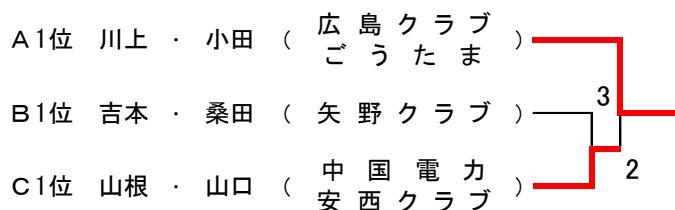

[成年男子 予選リーグ]

A ブロック		1	2	3	4	勝率	得失差	順位
1	川上・小田 (広島クラブ・ごうたま)	***	④	④	④	3/3		1
2	松岡・中本 (矢野クラブ)	1	***	④	④	2/3		2
3	金光・台信 (ミナミクラブ・白庭会)	R	R	***	0R	0/3		4
4	成松・立川 (広島中央クラブ)	0	2	④	***	1/3		3

B ブロック		5	6	7	勝率	得失差	順位
5	渡邊・柴崎 (フェニックス・五日市クラブ)	***	0	④	1/2		2
6	吉本・桑田 (矢野クラブ)	④	***	④	2/2		1
7	黒田・竹本 (アクロス広島・南観音クラブ)	3	1	***	0/2		3

C ブロック		8	9	10	勝率	得失差	順位
8	常川・久保田 (S U N B O Y S)	***	3	1	0/2		3
9	背戸・清水 (広島中央クラブ・めだかクラブ)	④	***	3	1/2		2
10	山根・山口 (中国電力・安西クラブ)	④	④	***	2/2		1

[成年男子 決勝トーナメント]